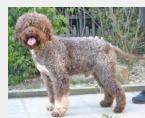

Si Maman Si de la Forêt des Hauts de Galgals

CH Hurricane del
Faltabecco
ROI 194925
marron

CH Dante delle
Gualdarie
LOSM 83792/10
marron

Andrea Celeste del
Fatalbecco
LIR11/1138160
blanc-orange

CH Ioris delle Farnie
LIR02/49982
marron