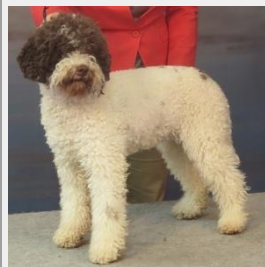

CH Ioris delle Farnie
LIR02/49982
marron

CH Beatrice for
Gualdarie LIR07/19171
blanc-marron

Pico (Foianesi)
LIR09/35836
rouanné

Bianca (Lucarelli)
LIR08/148806
blanc

CH Dex delle Farnie
LIR00/22993 blanc-marron

CH Bertilla delle Farnie
LIR00/55509 marron

CH Tommy delle Farnie
LIRRC96L4638 blanc-marron

CH Alice delle Gualdarie
ROI 06/107801 blanc-marron

CH Eolo del Monte della Dea
LOI03/132539 blanc-orange

Bionda (Laurenti) LIR03/125337
marron

Mal (Profili) LIRRC96L4741
blanc

Susy (Caldari) LIR05/136932
rouanné

CH Guppy dei
Boschi d'Oro
LOF 2868/583
blanc-marron