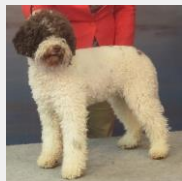

P de la Forêt des Hauts de Galgals

Ninnolo de la
Forêt des Hauts
de Galgals
LIR02/49982

Blanc-marron

CH Camerata della
Taparina
LOF 962/14
blanc-marron

CH Guppy dei
Boschi d'Oro
LOF 2868/583
blanc-marron

CH Gauluois delle Farnie
LIR05/14373
blanc-marron

Violetta delle Farnie
LIR06/110738
blanc-marron

CH Ioris delle Farnie
LIR02/49982
marron

Barbie dei Boschi d'Oro
COR A21-
09/298
rouanné

CH Trillyvid delle Farnie
LIR01/140896 marron

Cry Out Delia
LIR03/49827 blanc-marron