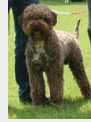

Chiots de la Forêt des Hauts de Galgals

Sam Gamegie de
la Forêt des
Hauts de Galgals
LOF 6370/763
marron

CH Hurrricane del
Faltabecco
ROI 194925 marron

CH Dante delle Gualdarie
LOSM 83792/10
marron

Andrea Celeste del
Fatalbecco
LIR11/1138160
blanc-orange